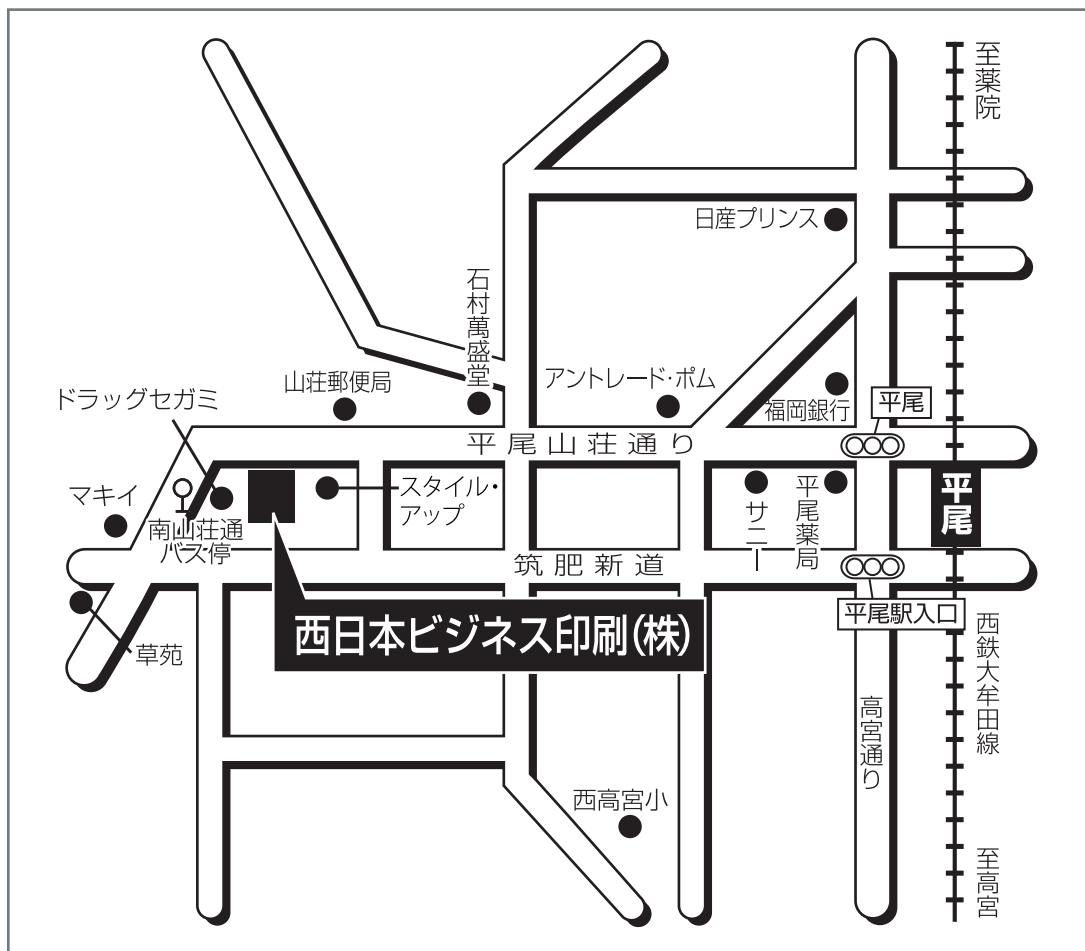

西日本ビジネス印刷へのアクセス

お電話を頂けましたら、ご案内差し上げたいと思いますので、お気軽にお問合せ下さい。

西鉄平尾駅から徒歩5分 平尾山荘通り沿い 南山荘通バス停そば

西日本ビジネス印刷株式会社

〒810-0014 福岡市中央区平尾5丁目5-30

TEL(092)531-4757 FAX(092)524-2545

第2・3土曜、日・祝祭日(夏季休暇、年末年始休暇)

バスでお越しの場合

天神よりお越しの方

所要時間…約20分

天神コア前(7)、天神北(9)、天神福ビル前(12)バス停より
「59」もしくは「59-1」乗車 南山荘通バス停下車 徒歩すぐ

博多よりお越しの方

所要時間…約19分

博多駅郵便局前C・Dバス停より 「69」もしくは「69-1」乗車
南山荘通バス停下車 徒歩すぐ

電車でお越しの場合

天神よりお越しの方

所要時間…約8分

西鉄大牟田線 「福岡(天神)駅」乗車 → 「平尾駅」下車 小笹方面へ徒歩5分
※普通列車しか停車いたしませんので、ご注意ください。